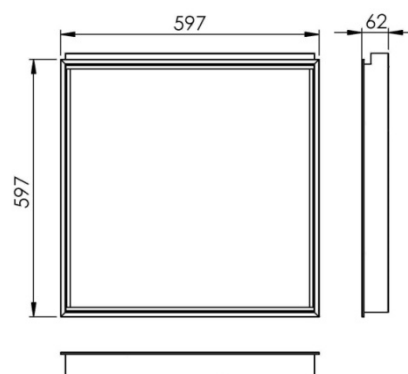

Specifikace

Příkon 34 W
Vstupní napětí 48 V, DC
Napájecí proud 700 ma
Připojení **Redwood Enabled 1Ch 3G**
Uchycení Podhledové moduly 600 x 600 s viditelnými systémy nosných lišt
Stupeň krytí IP 40
Váha svítidla 4,5 kg
Okolní teplota svítidla - t_a $-30^{\circ}\text{C} \dots +40^{\circ}\text{C}$
Světelný tok LED zdrojů 4960 lm
Životnost 50 000 h, L 70
Vyzařovací úhel 120°
Účinnost LED zdrojů **145 lm/W**
CRI > 80
Zapojení LED modulů sériové